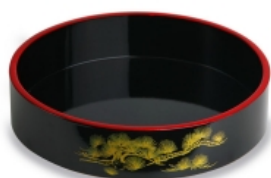

Блюдо барабан 22-0070S

22-0070S

Бренд: West Honest

Размер: Ø27x5 см.

Материал: Дерево

Кратность: 1.00

₽ 1 540.00