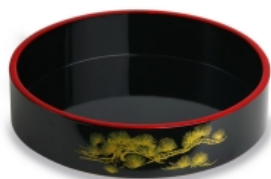

Блюдо барабан 22-0070S

22-0070S

Бренд: West Honest
Размер: Ø27x5 см.
Материал: Дерево
Кратность: 1.00

¥ 1 540.00