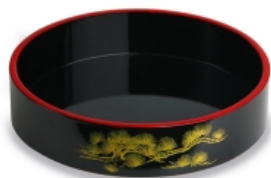

¥ 1 320.00

Блюдо барабан 22-0070S

22-0070S

Бренд: West Honest  
 Размер: Ø27x5 см.  
 Материал: Дерево  
 Кратность: 1.00

¥ 1 540.00

Блюдо барабан 22-0070M

22-0070M

Бренд: West Honest  
 Размер: Ø30x5 см.  
 Материал: Дерево  
 Кратность: 1.00